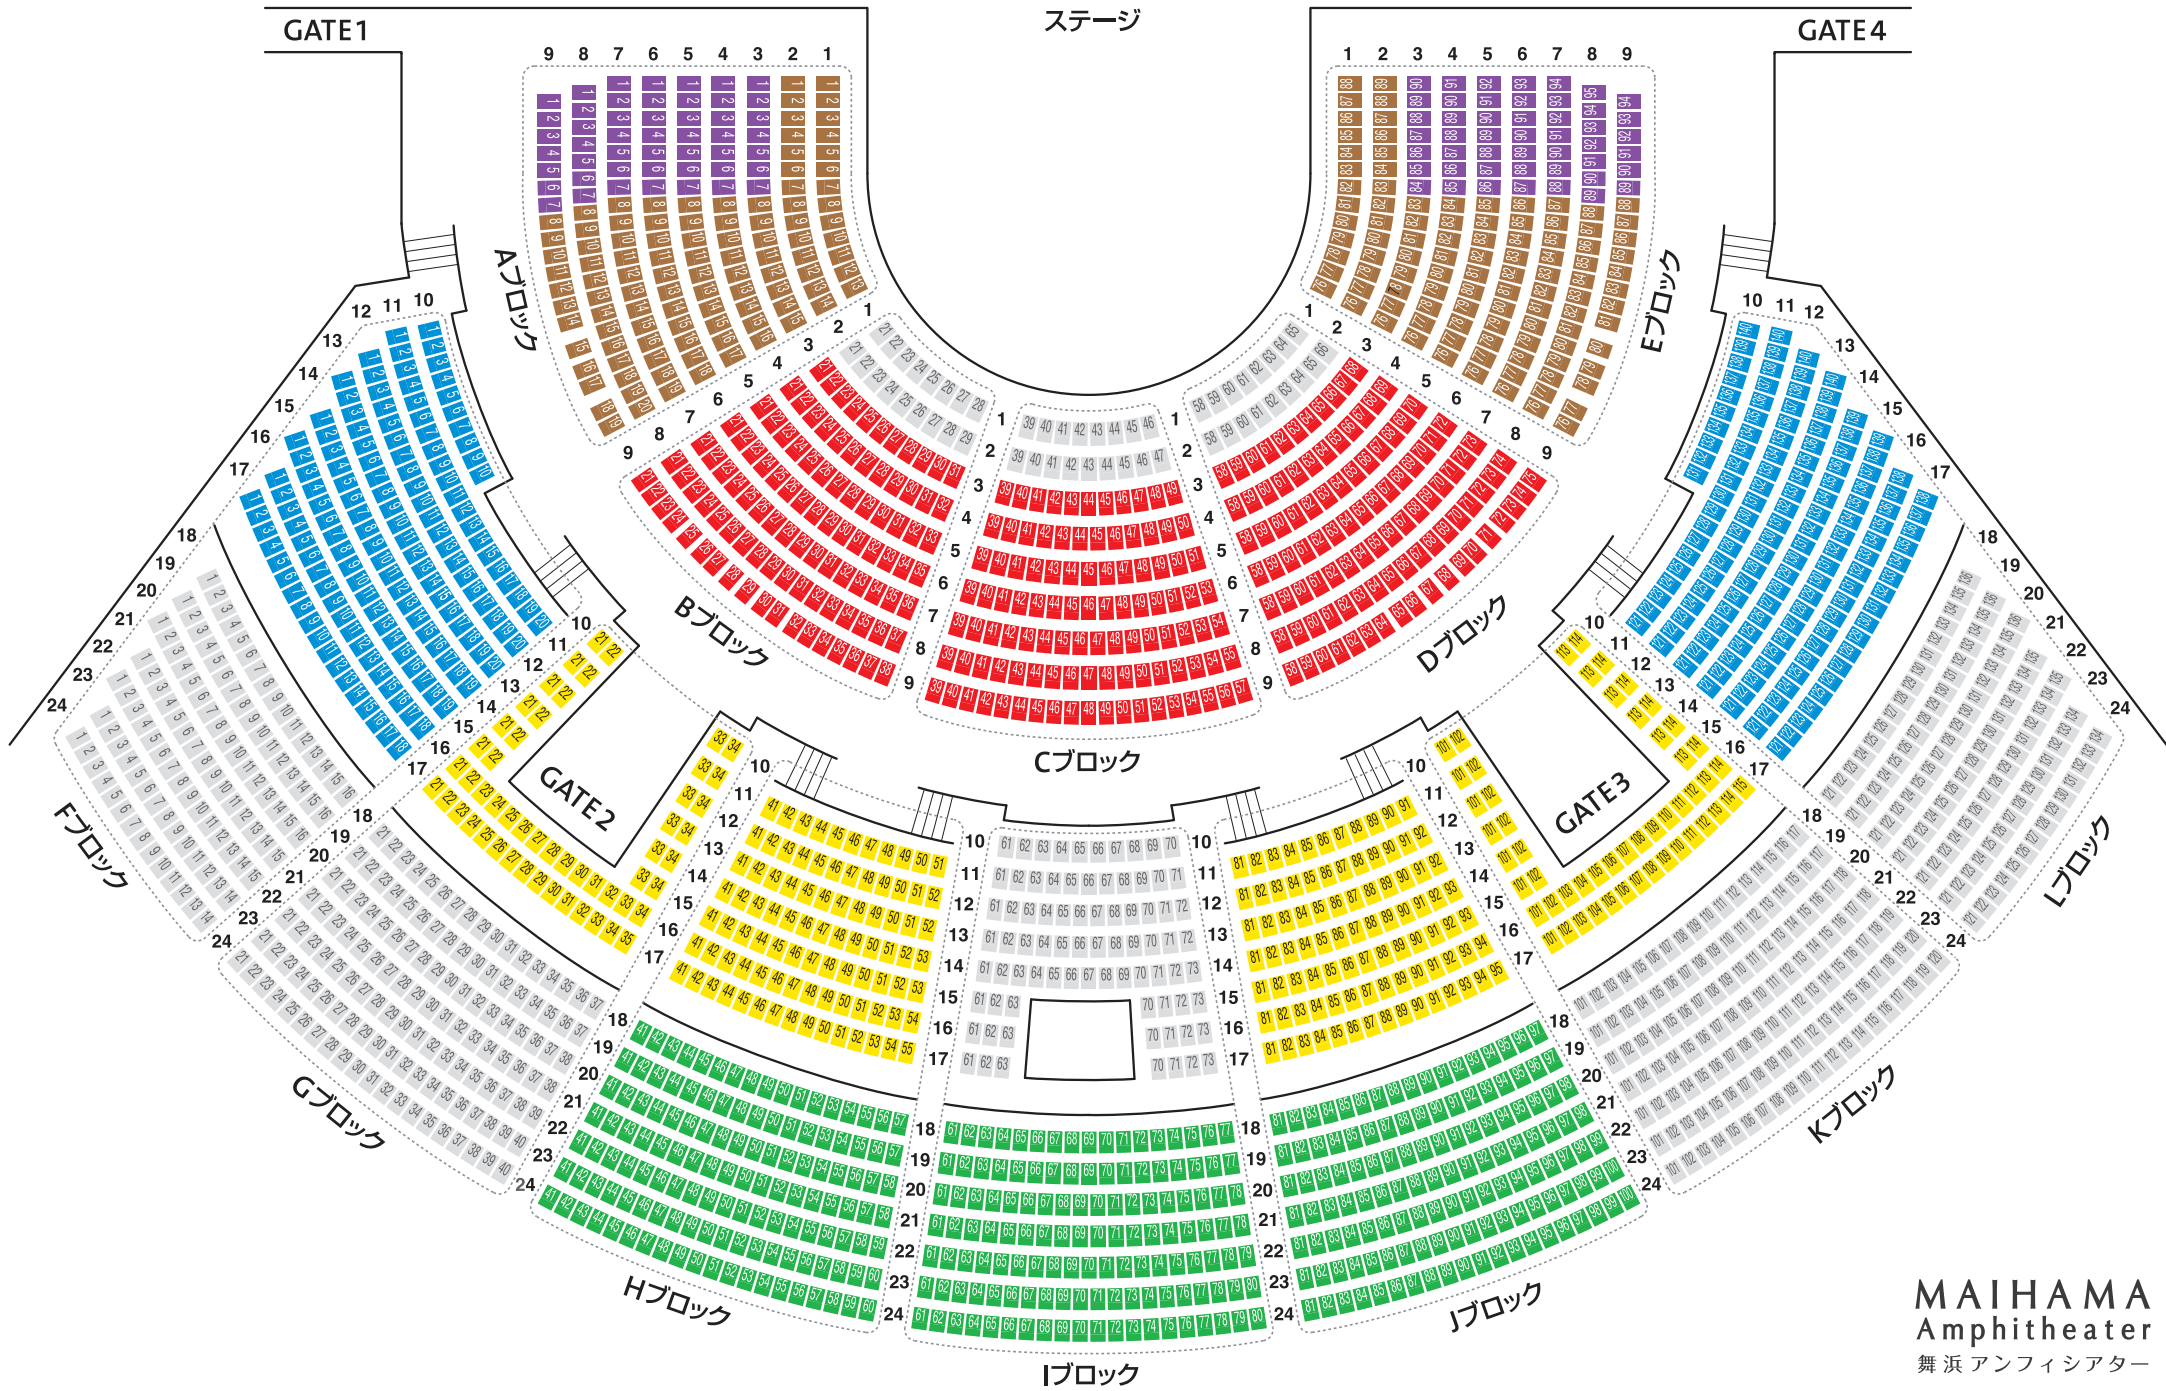

赤席 ¥5,980 黄席 ¥5,500 緑席 ¥4,980 青席 ¥4,980 茶席 ¥4,980 紫席 ¥2,000

MAIHAMMA  
Amphitheater  
舞浜アンフィシアター