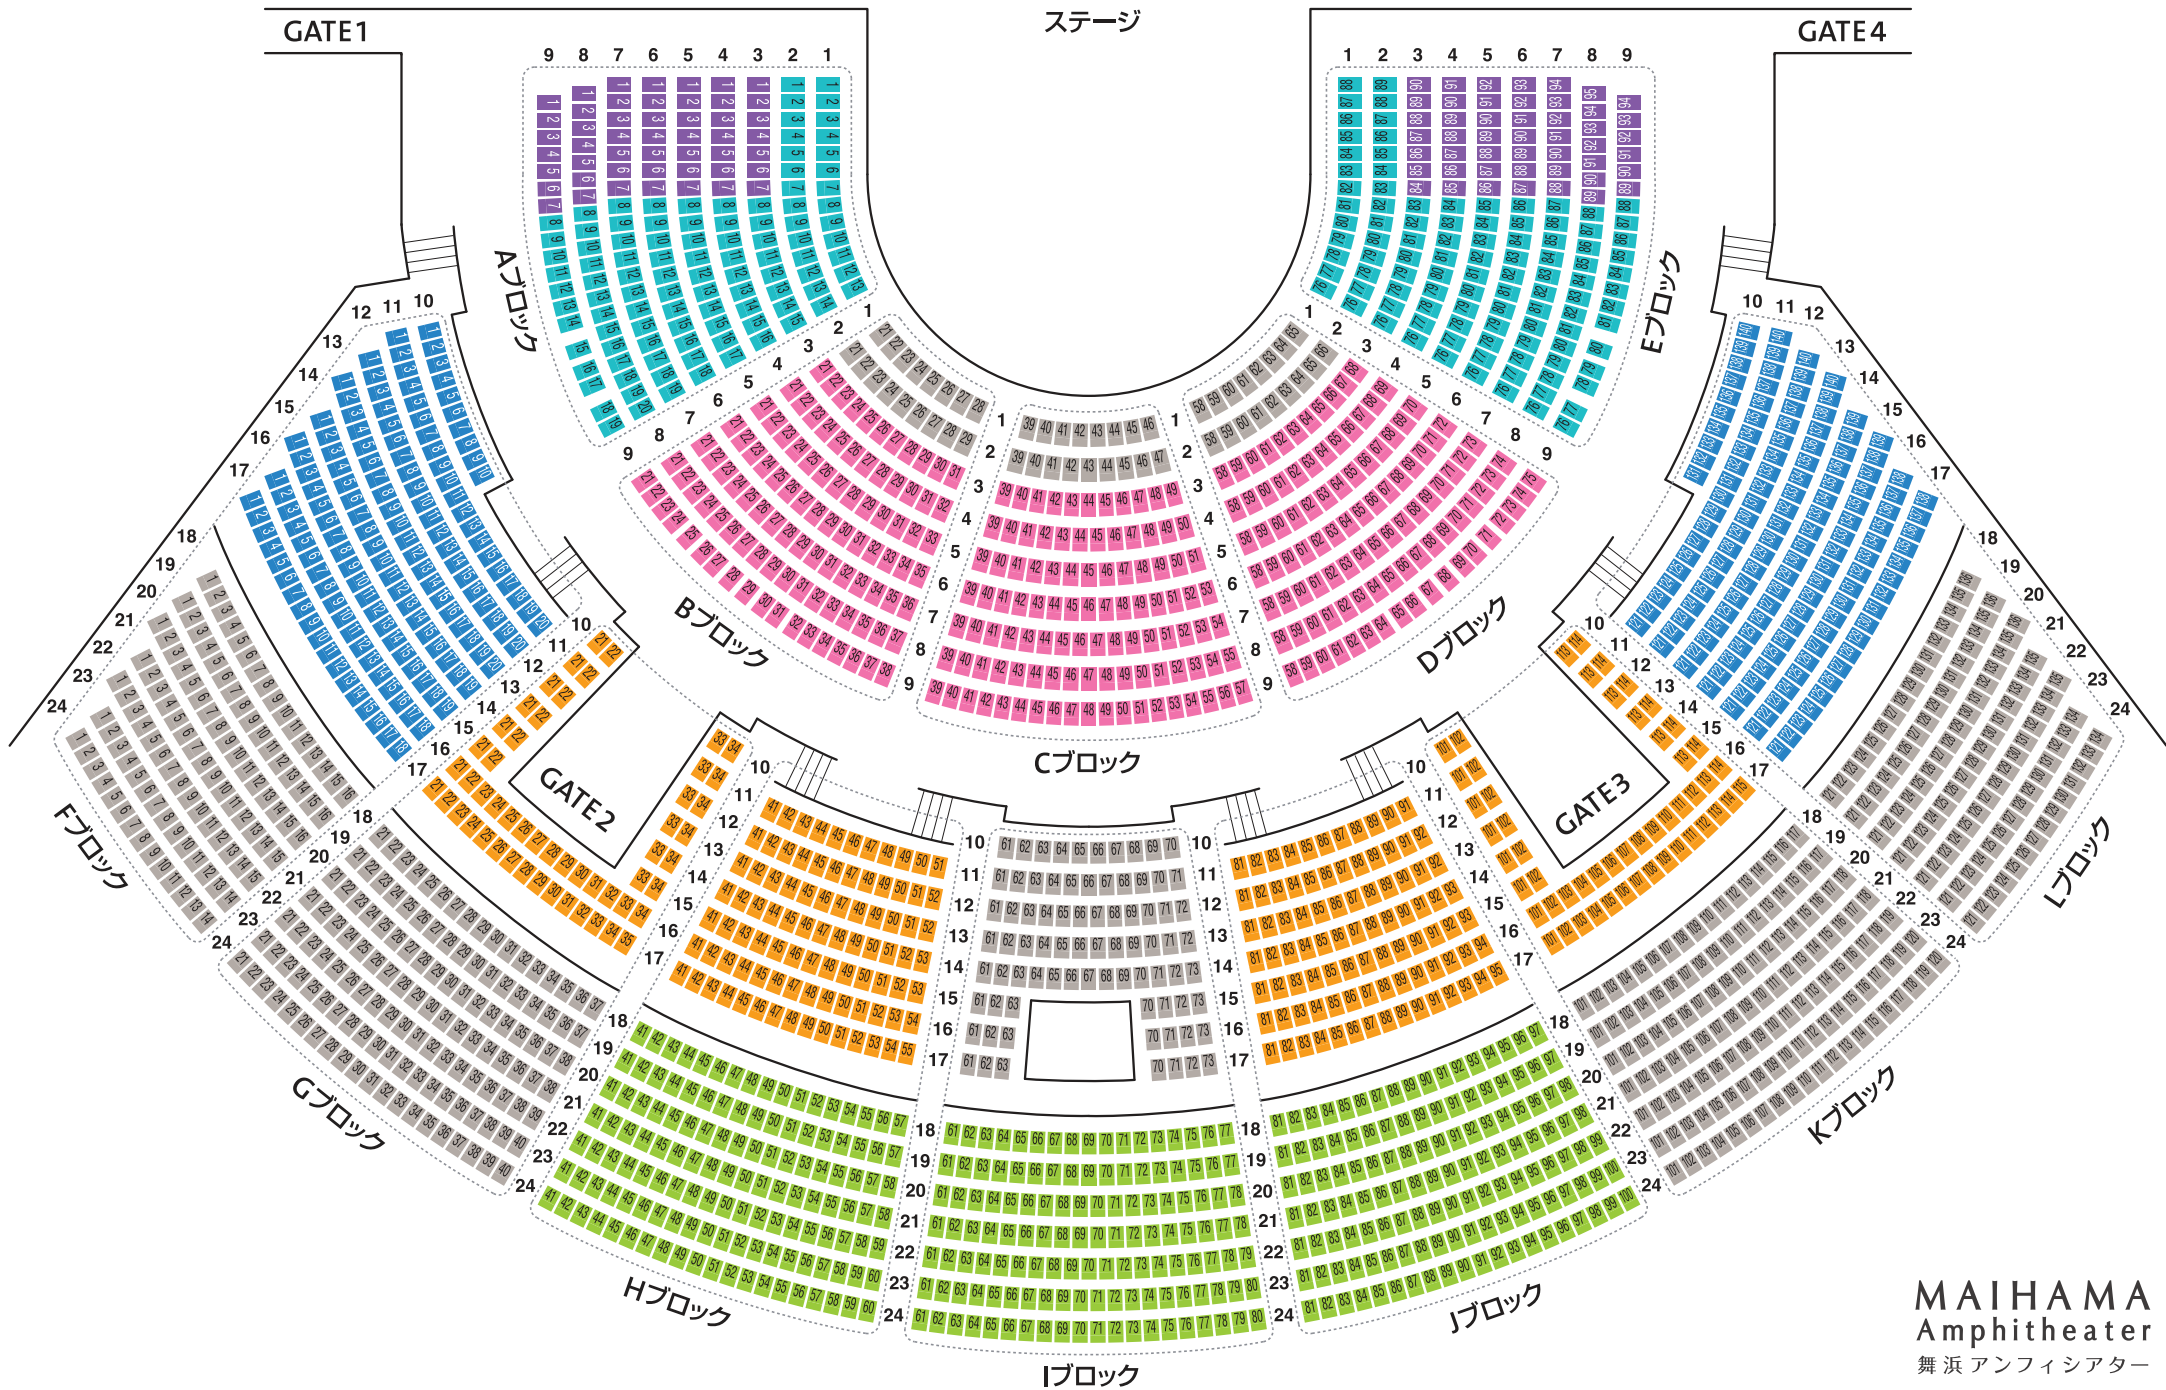

A席 ¥5,980

B席 ¥5,500

C席 ¥4,980

D席 ¥4,980

E席 ¥4,980

F席 ¥3,500

MAIHAMA
Amphitheater
舞浜アンフィシアター